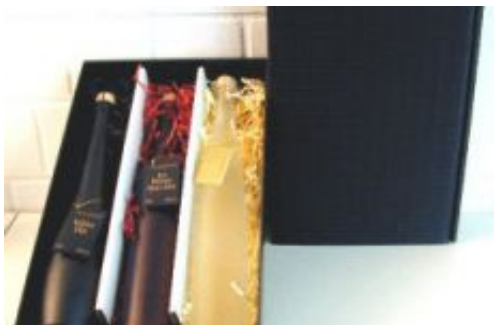

Offene Welle "Schwarz"

Für kreatives Schenken.

Maximale Bestückung : 3 Flaschen

Farbe : schwarz

Preis : 5,10 EUR

(Verpackung & Versandkarton)