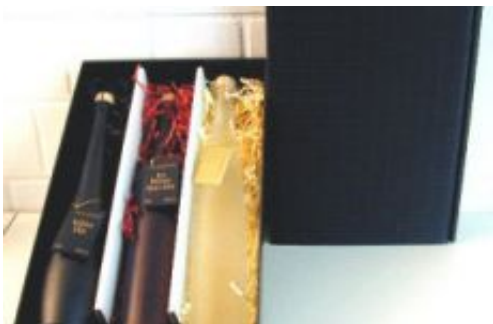

Offene Welle "Schwarz"

Für kreatives Schenken.

Maximale Bestückung : 3 Flaschen

Farbe : schwarz

Preis : 5,10 EUR

(Verpackung & Versandkarton)